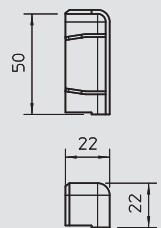

End piece left

Type	Colour	Pack. pcs	Weight kg/100 pcs.	Item No.
SKL-EL50DRW	Pure white	5	0.500	6199 15 0
SKL-EL50DCW	Cream	5	0.500	6199 15 2
SKL-EL50DBR	Sepia brown	5	0.500	6199 15 4
SKL-EL50DBU	Beech	5	0.500	6199 15 6

PVC Polyvinylchloride /pc.

End piece, left, for closing the SKL trunking.